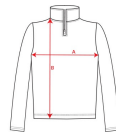

HIMALAYA SM1095

DESCRIPTION

Pánská/dětská mikrofleecová mikina s krátkým zipem s krytkou na ukončení zipu, Manžety z elastického materiálu.

COMPOSITION

100% polyester mikrofleece, 155 g/m².

REMARKS

*Odelmatelná etiketa. *Duo koncept. *Dostupné i pro děti.

SIZES

Adults:: XS · S · M · L · XL · 2XL · 3XL / Kids:: 3/4 · 5/6 · 7/8 · 9/10 · 11/12

SCHEME

QUANTITIES

	Box	Pack
Adults:	25 un.	1 un.
Kids:	25 un.	1 un.

COLORS

PRINTING TECHNIQUES AVAILABLE

SIZES

Adults:	XS	S	M	L	XL	2XL	3XL
WIDTH (A)	46cm	50cm	54cm	58cm	62cm	66cm	70cm
LONG (B)	70cm	71cm	72cm	73cm	74cm	75cm	76cm
Kids:	3/4	5/6	7/8	9/10	11/12		
WIDTH (A)	35cm	37cm	40cm	43cm	46cm		
LONG (B)	43cm	47cm	51cm	55cm	59cm		